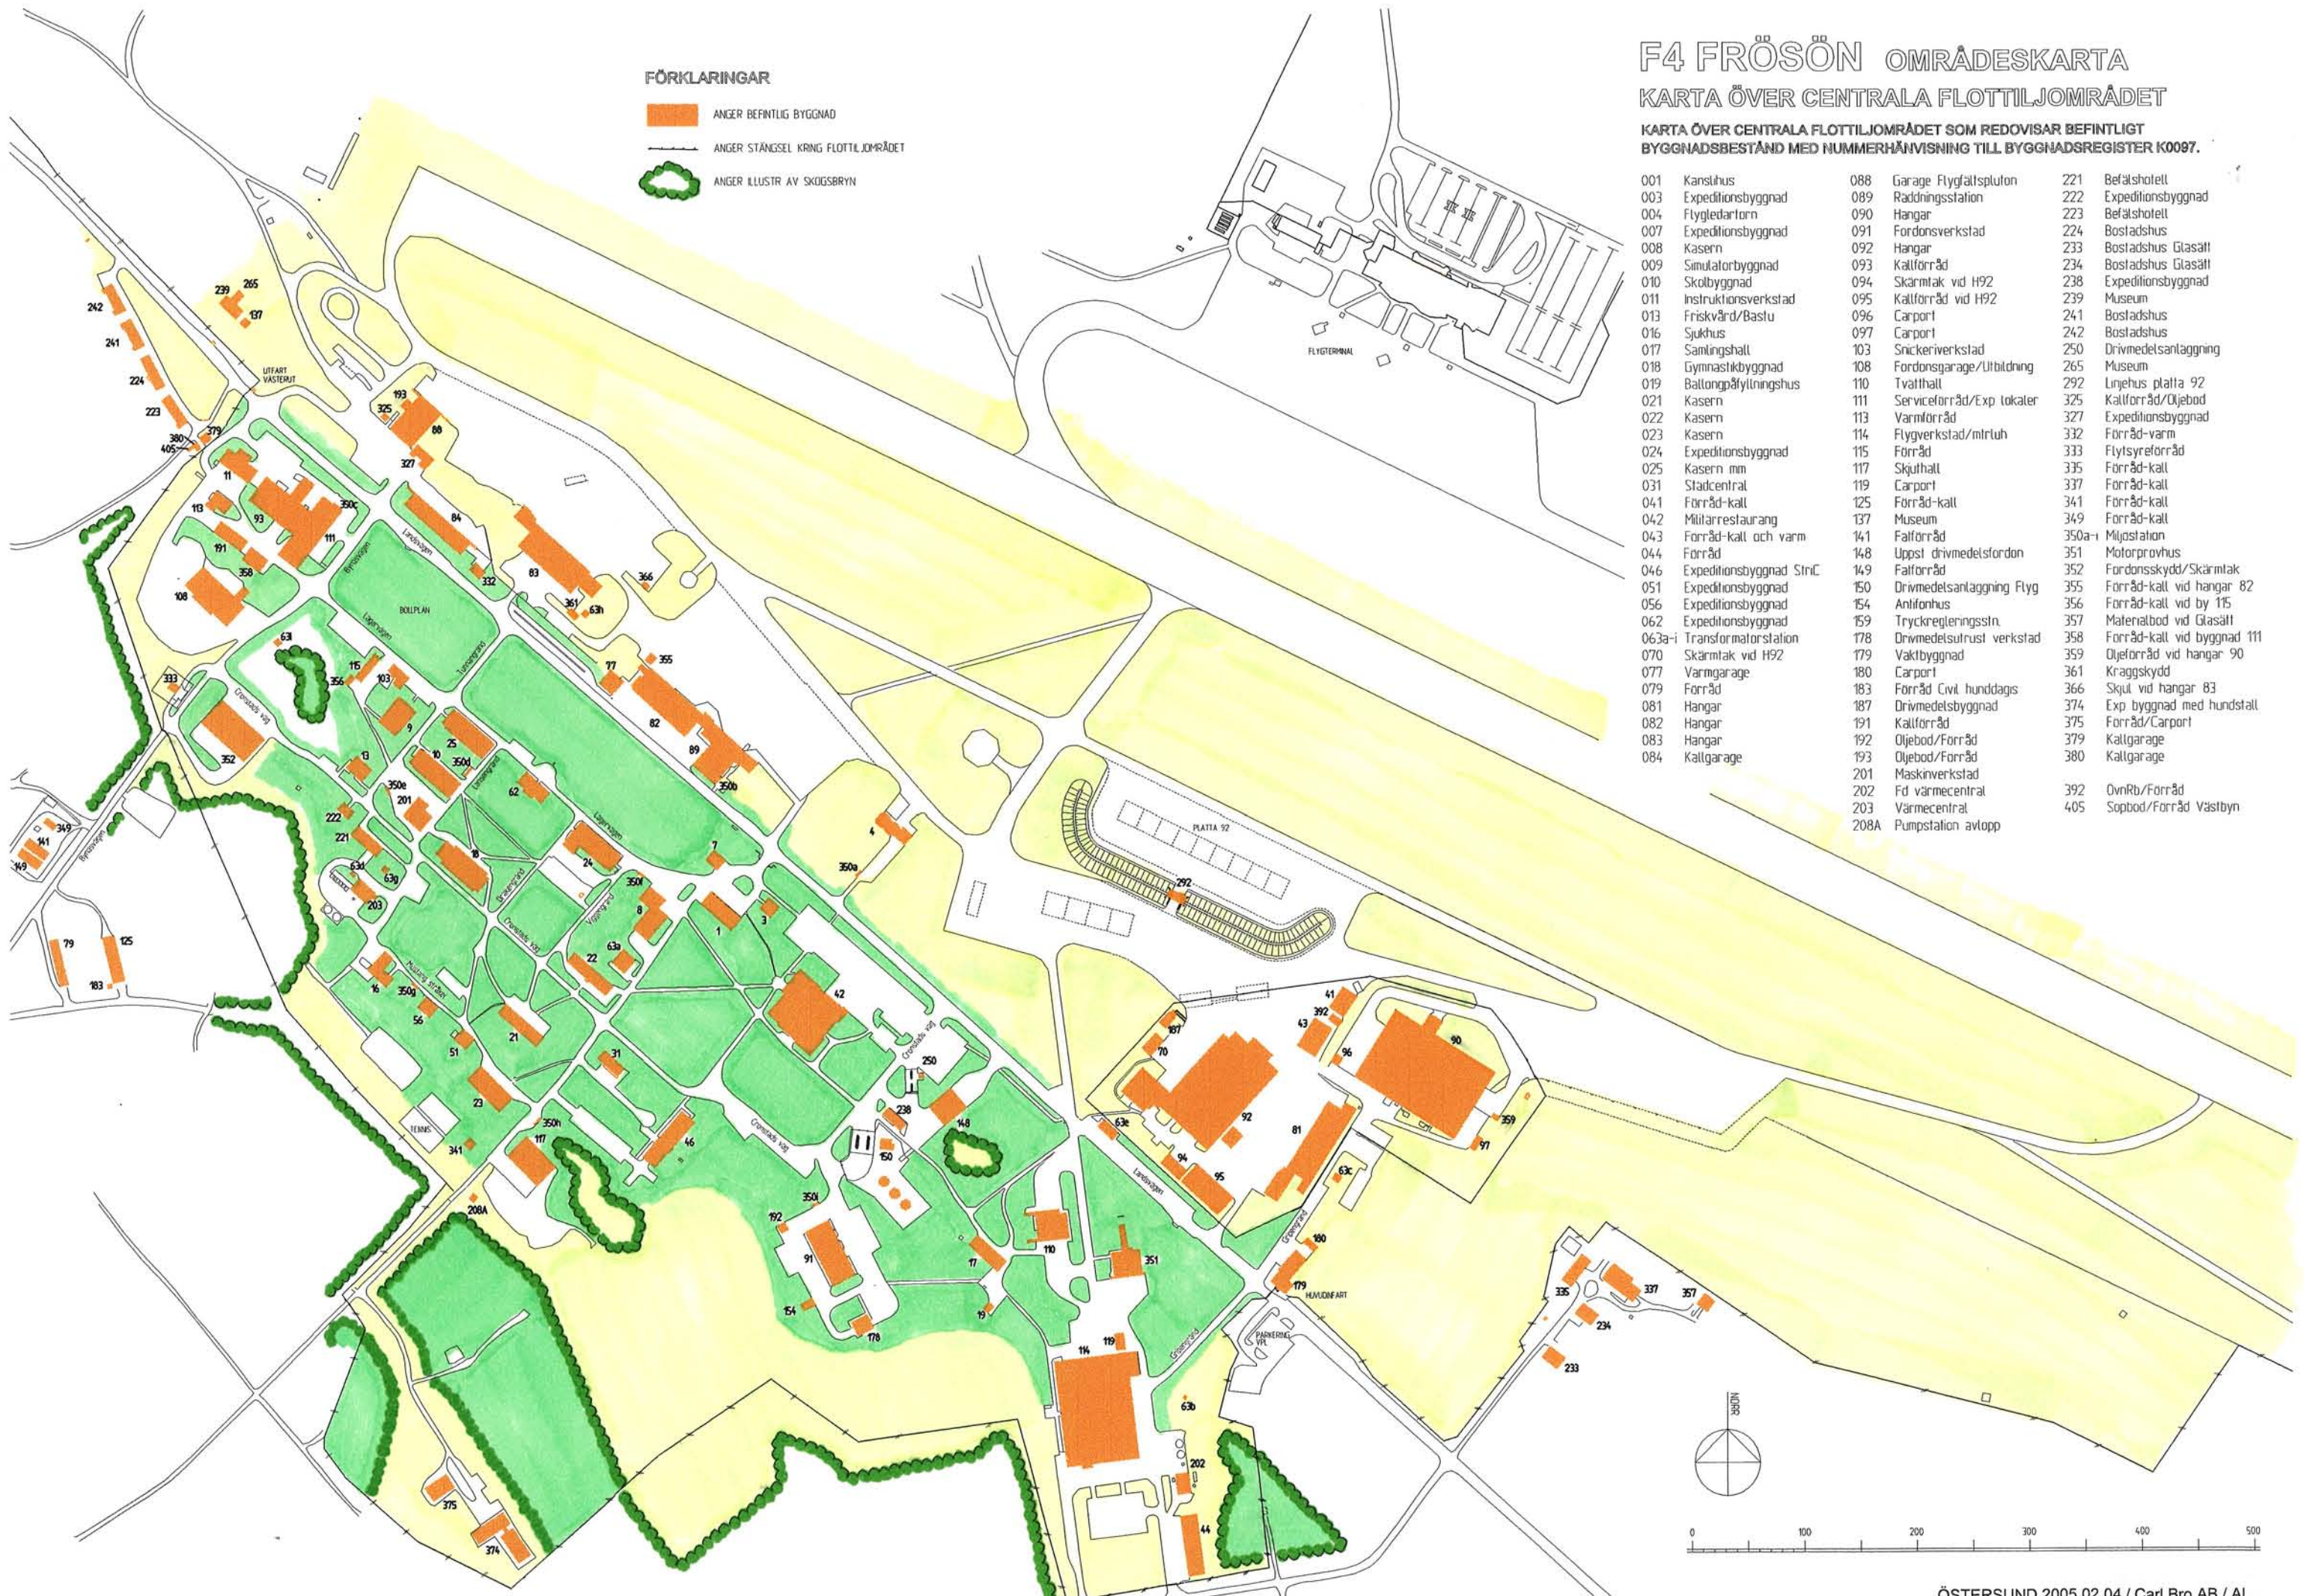

F4 FRÖSÖN OMRÅDESKARTA

KARTA ÖVER CENTRALA FLOTTILJOMRÅDET

KARTA ÖVER CENTRALA FLOTTILJOMRÅDET SOM REDOVISAR BEFINTLIGT BYGGNADSBESTÅND MED NUMMERHÄNVISNING TILL BYGGNADSREGISTER K0097.

FÖRKLARINGAR

- ANGER BEFINTLIG BYGGNAD
- ANGER STÅNGSEL KRING FLOTTILJOMRÅDET
- ANGER ILLUSTR AV SKOGSBRYN